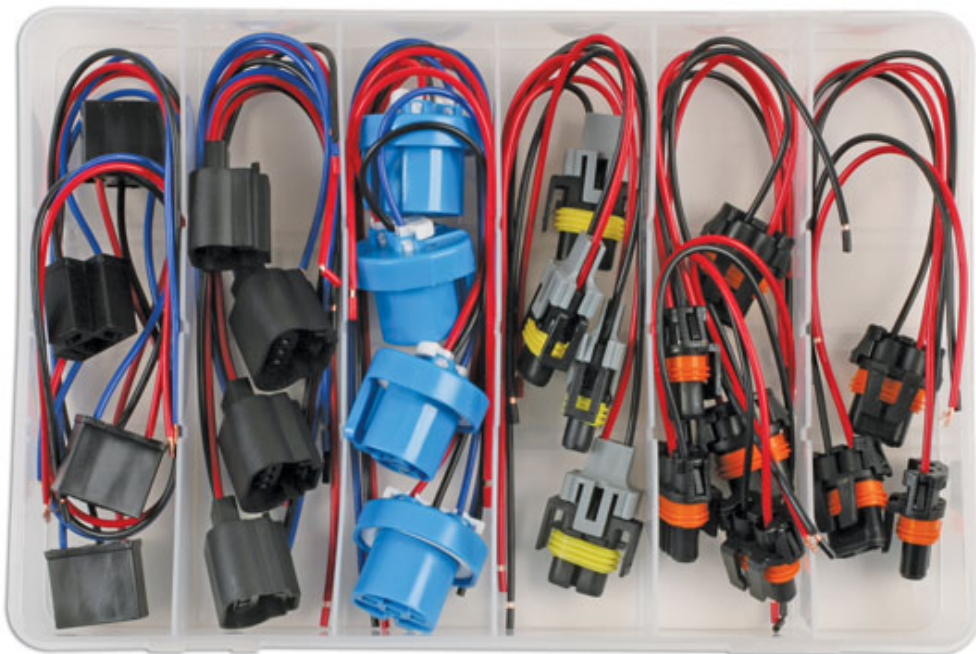

Assortiment connecteurs électriques/Faisceaux pour feu

A popular assortment of electrical connectors to suit Ford and Vauxhall/Opel vehicles. Kit contains 3 types of 2 and 3 pin connectors; each connector comes complete with 200mm of cable. An ideal assortment for any automotive electrical engineer working on sensor or harness repairs.

Additional Information

- Assortiment connecteurs électriques/Faisceaux pour feu Ford & GM
- Contenu: Connecteur électrique 3 pôles avec 200mm de câble
- Contenu: Connecteur électrique 3 pôles pour feu avant halogène avec 200mm de câble, 2 pôles pour feu anti-brouillard et connecteur de contrôle de vitesse avec 200 mm de câble
- Contenu: Connecteur électrique 2 pôles pour feu de croisement avec 200mm de câble , 2 pôles pour feu de route avec 200mm de câble
- Tous les connecteurs sont fournis complets avec leurs cosses et joints d'étanchéité et sont disponibles pour le réassort sous blister