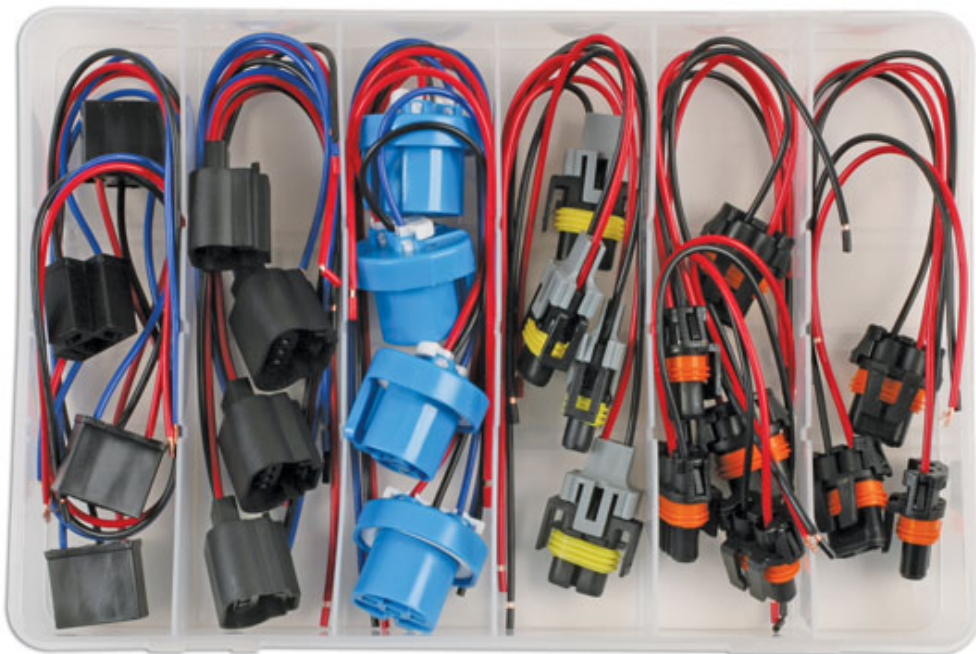

## Assortiment connecteurs électriques/Faisceaux pour feu

A popular assortment of electrical connectors to suit Ford and Vauxhall/Opel vehicles. Kit contains 3 types of 2 and 3 pin connectors; each connector comes complete with 200mm of cable. An ideal assortment for any automotive electrical engineer working on sensor or harness repairs.

### Additional Information

- Assortiment connecteurs électriques/Faisceaux pour feu Ford & GM
- Contenu: Connecteur électrique 3 pôles avec 200mm de câble
- Contenu: Connecteur électrique 3 pôles pour feu avant halogène avec 200mm de câble, 2 pôles pour feu anti-brouillard et connecteur de contrôle de vitesse avec 200 mm de câble
- Contenu: Connecteur électrique 2 pôles pour feu de croisement avec 200mm de câble , 2 pôles pour feu de route avec 200mm de câble
- Tous les connecteurs sont fournis complets avec leurs cosses et joints d'étanchéité et sont disponibles pour le réassort sous blister