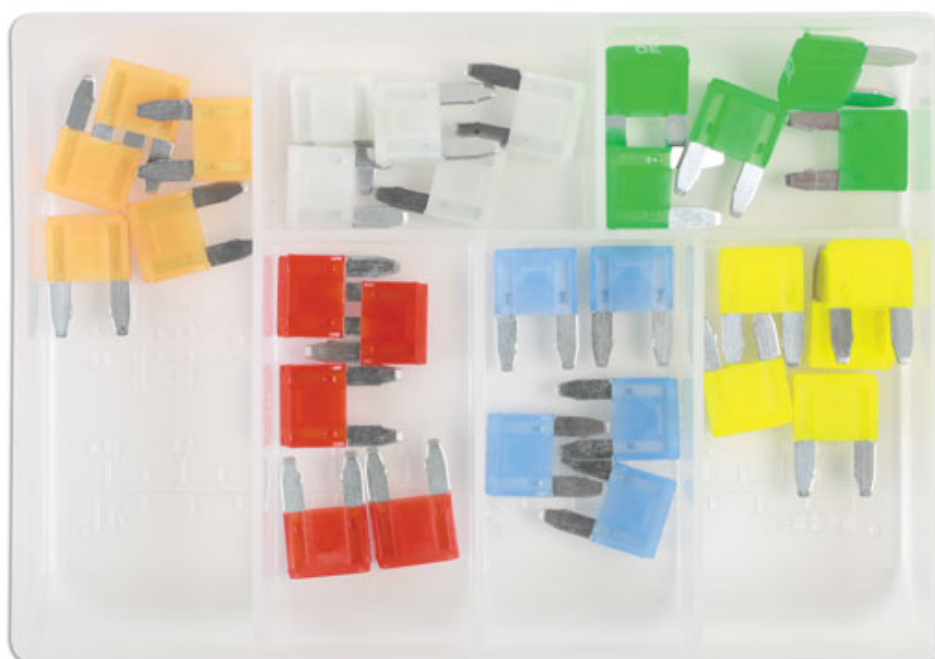

Assortiment de Fusibles Mini LED - 30 pcs

Assortiment de fusibles à lame Mini pour LED – 30 pièces

Additional Information

- Fusible Mini LED - Le fusible s'allume lorsqu'il est défectueux pour une identification plus rapide.
- LED bi-polarisé unique brevetée.
- Assortiment populaire de Fusibles Mini LED
- Contenu : 5amp, 10amp, 15amp, 20amp, 25amp, 30amp x 5 pcs de chaque
- Fourni dans une boîte plastique avec crochet